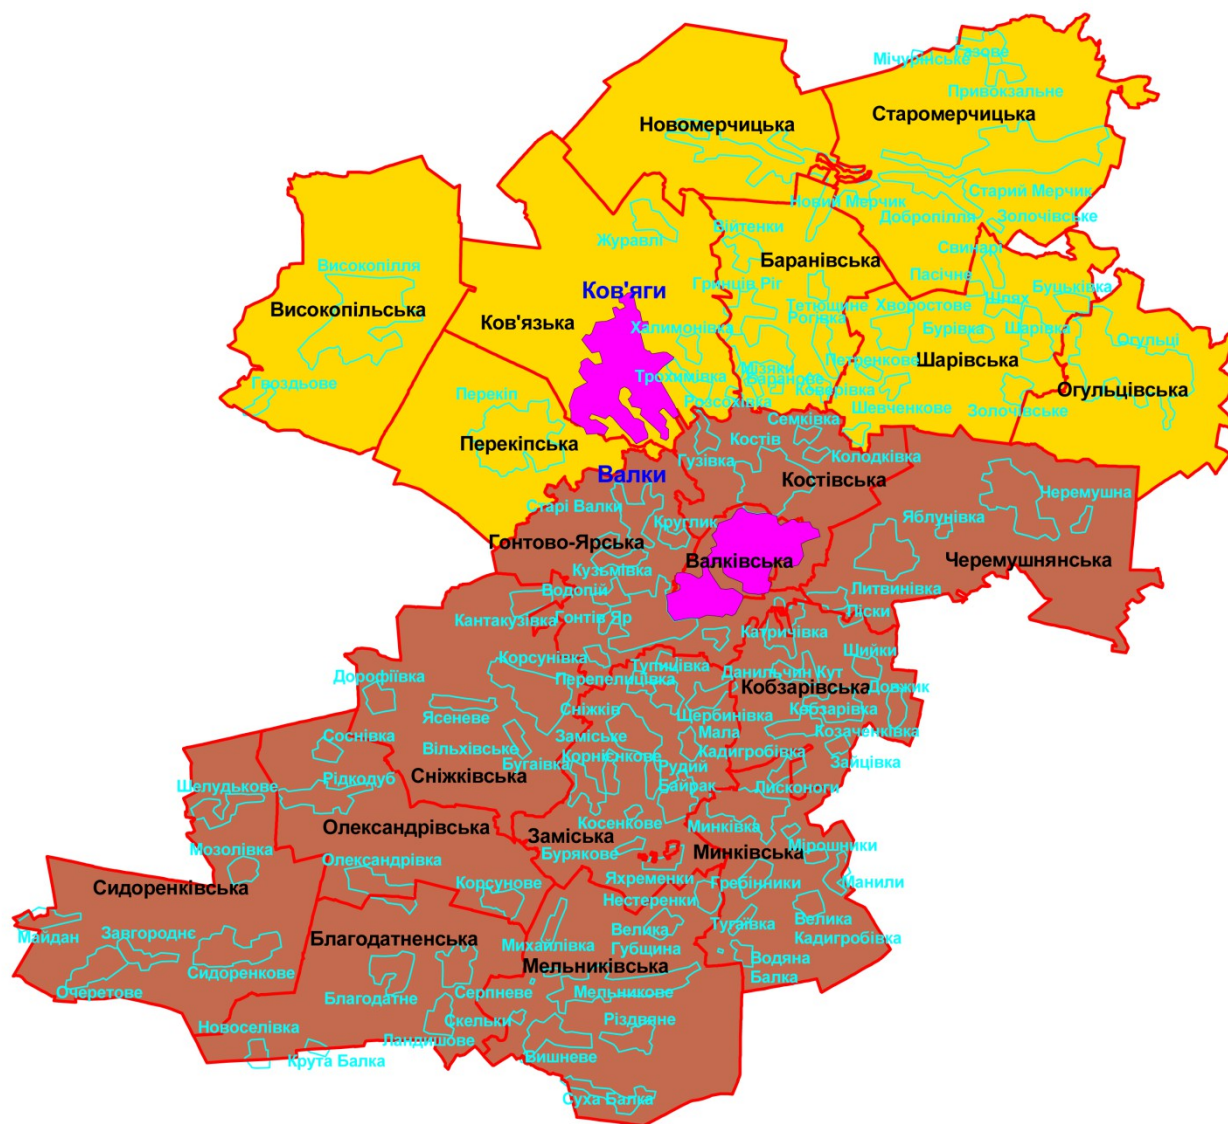

Валківський район

Назва спроможної громади	Кількість населення, осіб	Кількість дітей, осіб		У складі СТГ		Обсяг доходів (розрахунковий) спроможної територіальної громади, тис. грн.	Критична відстань між потенційним адміністративним центром СТГ та населеним пунктом, км
		Дітей шкільного віку	Дітей дошкільного віку	кількість рад	Кількість населених пунктів		
Валківська	18740	1825	864	12	70	17 078,0	Сидоренківська с/р (с.Майдан - 48) Мельниківська с/р (с.Скельки – 28)
Ков'язька	17290	1097	881	8	33	11 396,2	-